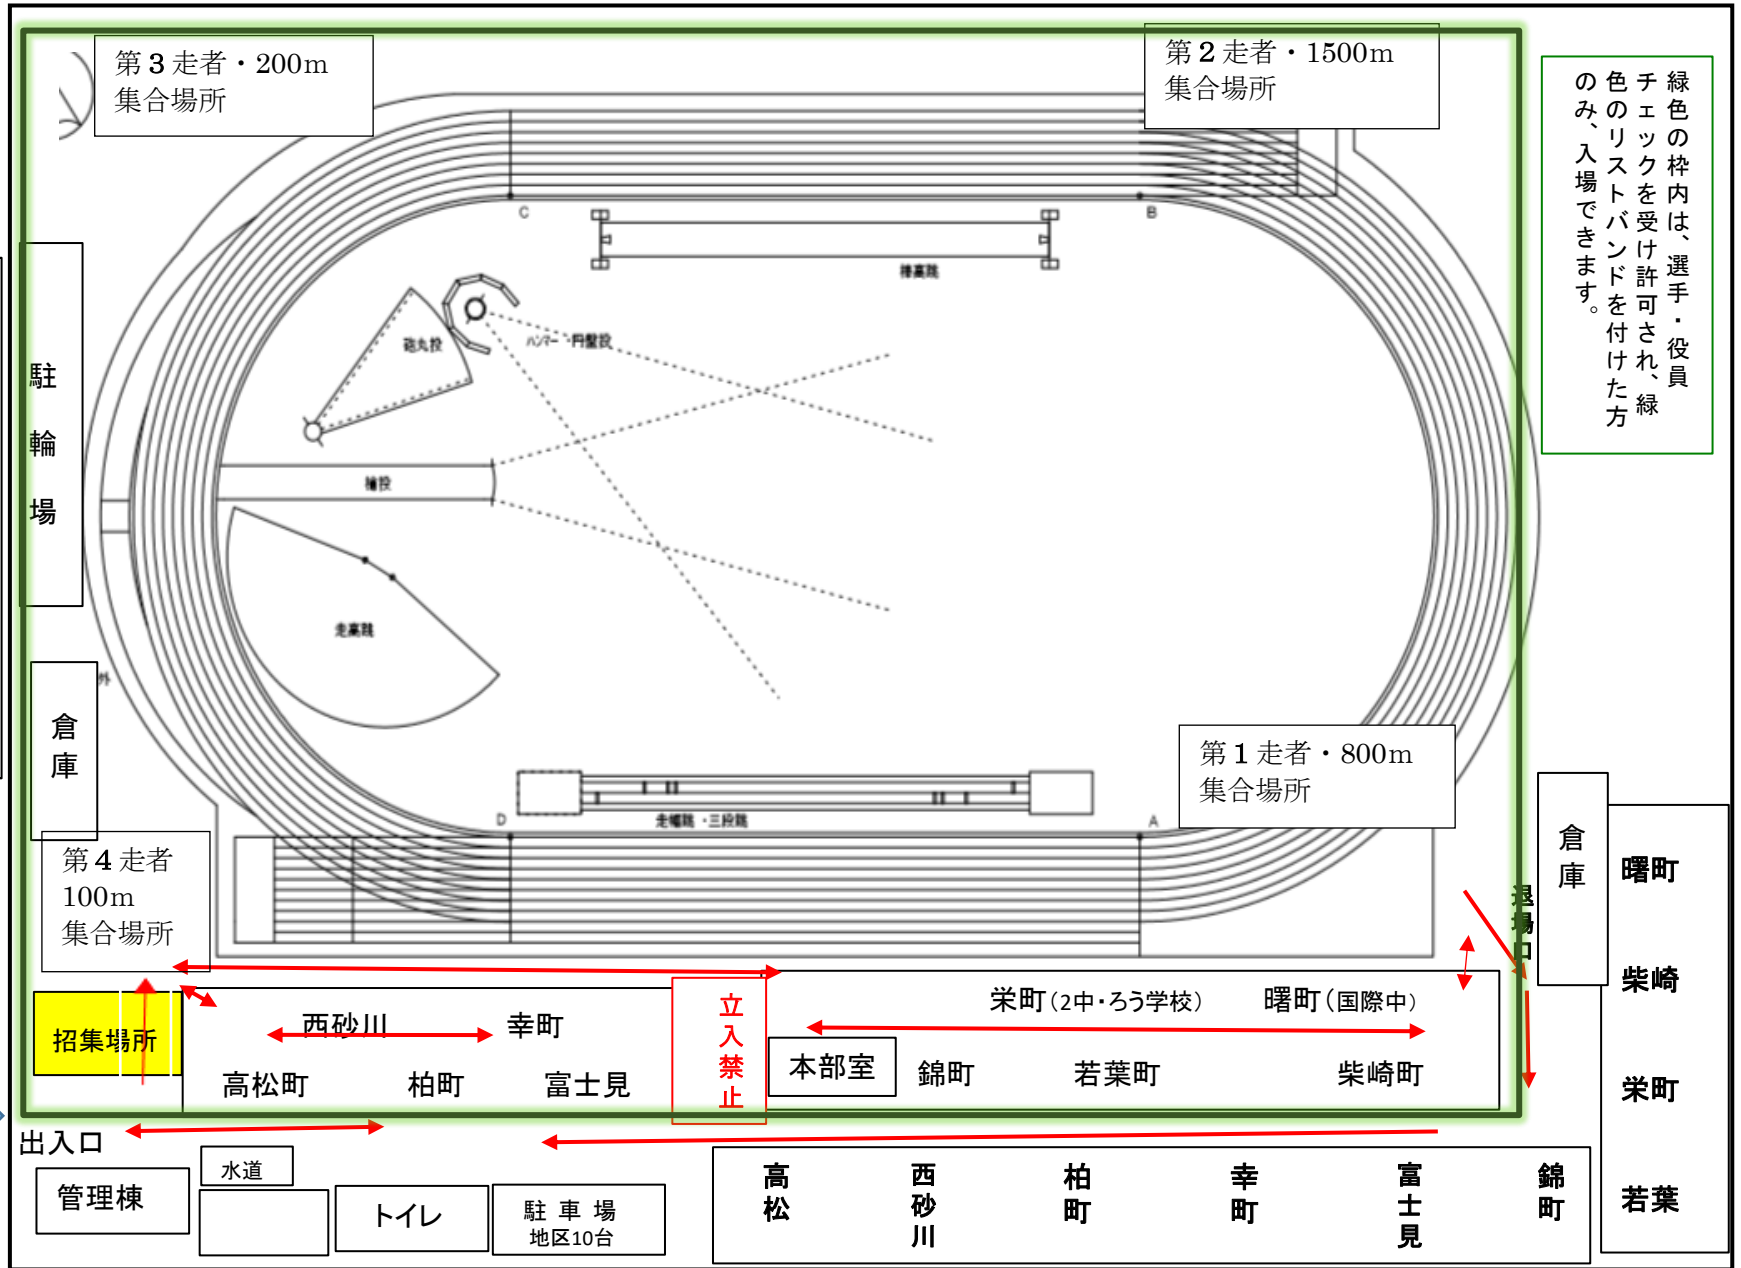

公園

野球場

緑色の枠内は、選手・役員  
チェックを受け許可され、緑  
色のリストバンドを付けた方  
のみ、入場できます。

公園